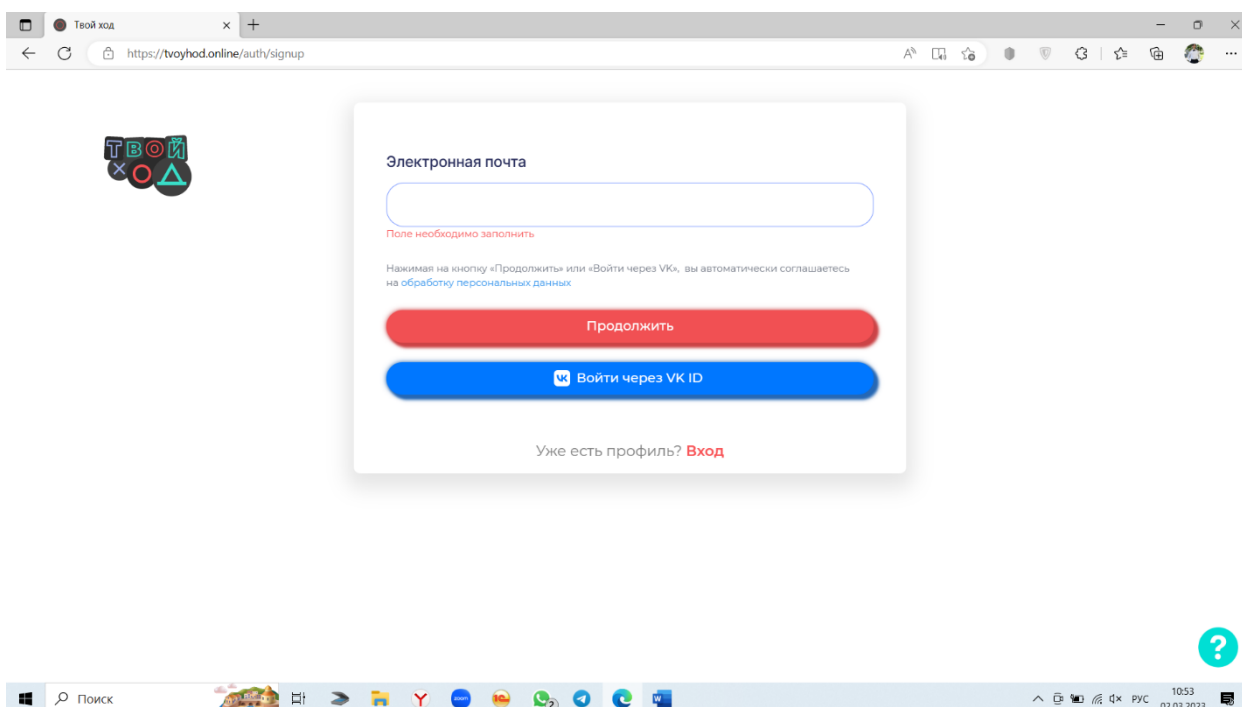

ИНСТРУКЦИЯ по регистрации и голосованию на платформе «Твой Ход»

1. Для регистрации необходимо перейти на платформу «Твой Ход» через любой удобный браузер по ссылке [Твой ход \(tvoyhod.online\)](https://tvoyhod.online).

2. В верхней правой части стартовой страницы нажимаем на кнопку «Регистрация».

3. Далее необходимо ввести свою электронную почту, нажать «Продолжить».

4. На указанную электронную почту придет письмо с кодом подтверждения.