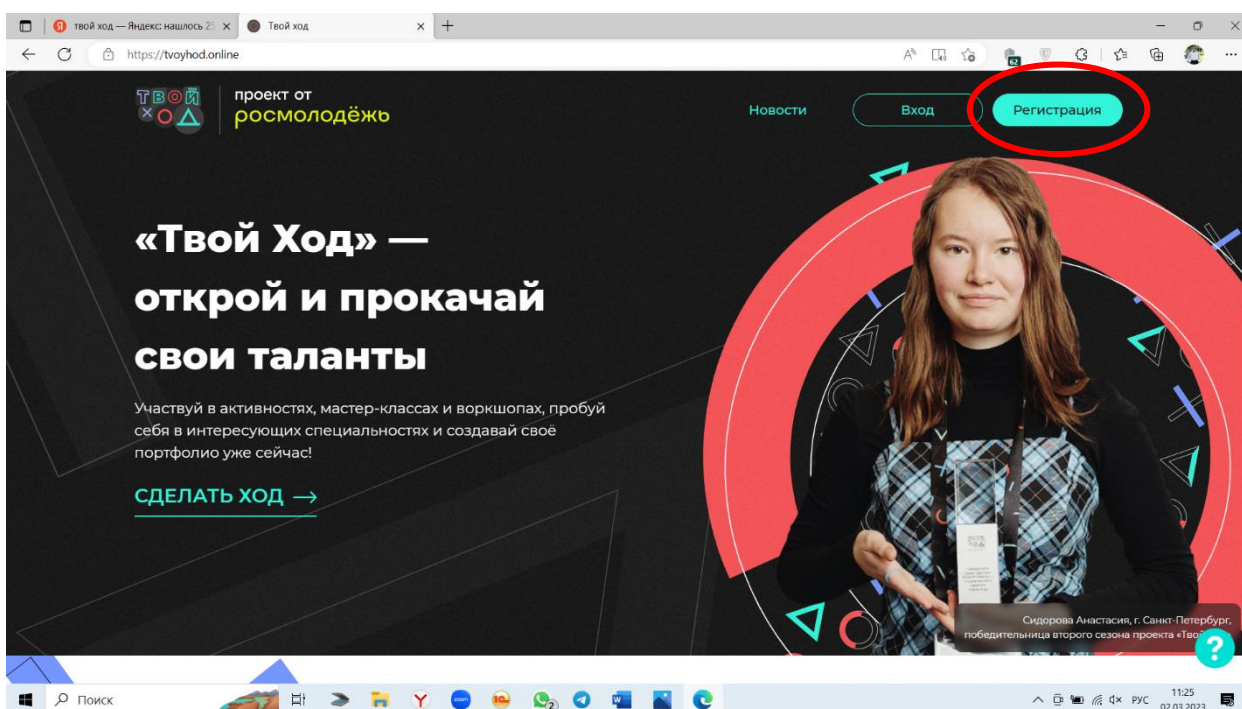

ИНСТРУКЦИЯ по регистрации и голосованию на платформе «Твой Ход»

1. Для регистрации необходимо перейти на платформу «Твой Ход» через любой удобный браузер по ссылке [Твой ход (tvoyhod.online)](https://tvoyhod.online).

2. В верхней правой части стартовой страницы нажимаем на кнопку «Регистрация».

3. Далее необходимо ввести свою электронную почту, нажать «Продолжить».